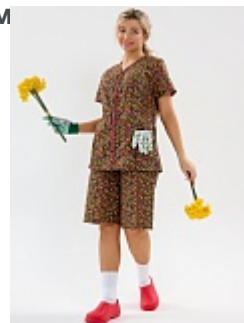

100% хлопок

Ткань:

Бязь

Размер:

64

Цена:

690 руб.

Костюм с шортами из бязи м54м