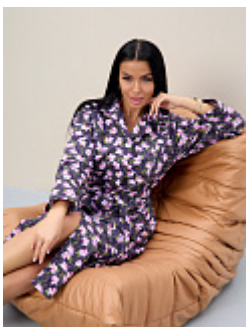

Состав:
100% хлопок
Ткань:
фланель
Размер:
48,50,52,54,56,58,60,62
Цена:
995 руб.