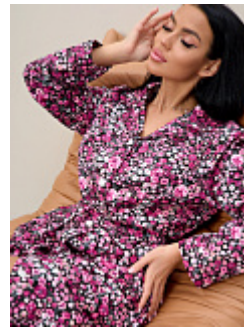

Халат фланель м111 бордовый

Состав:
100% хлопок
Ткань:
фланель
Размер:
48,50,52,54,56,58,60,62
Цена:
995 руб.