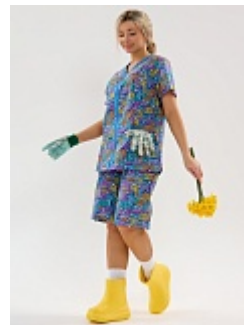

Костюм с шортами из бязи м 54м

Состав:

100% хлопок

Ткань:

Бязь

Размер:

46,48,56,58,62,64

Цена:

690 руб.