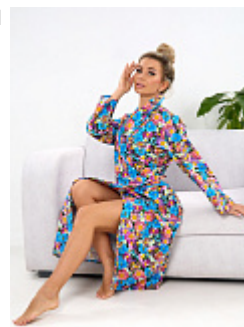

Халат фланель м111 сиреневый

Халат фланель м10 цветы

Состав:
100% хлопок
Ткань:
фланель
Размер:
48,50,54,56,58,60,62
Цена:
1010 руб.