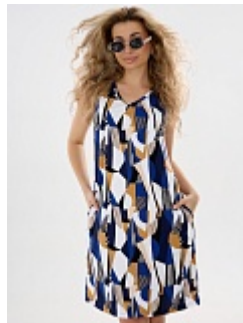

Сарафан женский м13орнамент

Состав:
100% хлопок
Ткань:
кулирка
Размер:
46,48,50,52,54,56,58,60,62
Цена:
830 руб.

Сарафан женский трикотажный м

Состав:
100% хлопок
Ткань:
Трикотаж(кулирка)
Размер:
46,48,50,52,54,56,58,60,62
Цена:
650 руб.