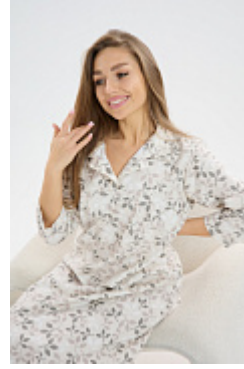

Ночная сорочка м42 листья

Состав:
100% хлопок
Ткань:
фланель
Размер:
46,48,50,52,54,56,58,60
Цена:
760 руб.