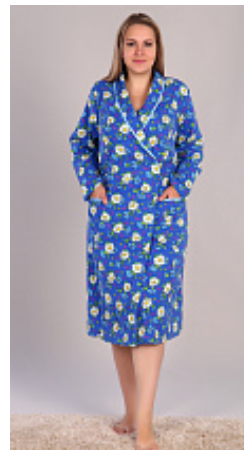

Халат фланель м 10р

Состав:
100% хлопок
Ткань:
фланель
Размер:
48,50,52,54,56,58,60,62
Цена:
765 руб.