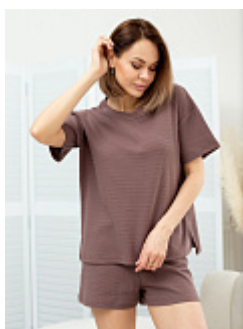

Футболка женская м16вк

Состав:
100% хлопок
Ткань:
вафля кашкорсе
Размер:
42,44,46,48,50,52,54
Цена:
535 руб.