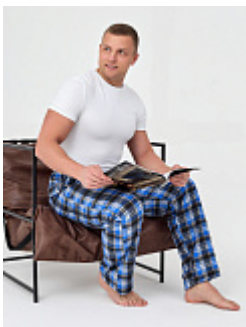

Брюки мужские м33гб

Состав:
100% хлопок
Ткань:
фланель
Размер:
54,56
Цена:
570 руб.