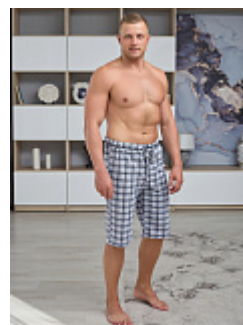

Весь ассортимент

Бриджи м49

Состав:
95% хлопок, 5% эластан
Ткань:
кулирка с лайкрой
Размер:
46,58,60,62
Цена:
295 руб.

Шорты мужские м50

Состав:
100% хлопок
Ткань:
кулирка (трикотаж)
Размер:
48,50,52,54,56,58
Цена:
345 руб.