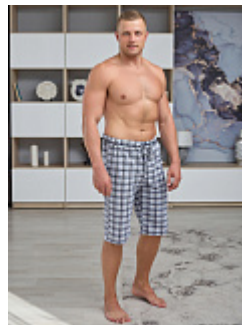

Шорты мужские м50

Состав:
100% хлопок
Ткань:
кулирка (трикотаж)
Размер:
48,50,52,54,56,58
Цена:
330 руб.