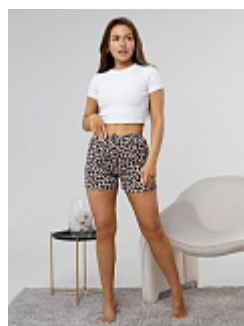

Шорты женские м24л

Состав:
100% хлопок
Ткань:
кулирка
Размер:
46,50,52,54,56,58
Цена:
250 руб.