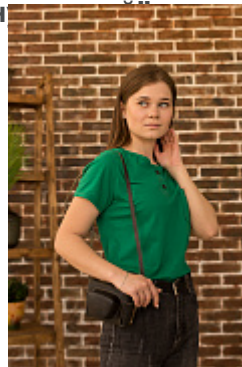

Вафельное полотенце "Подсолнухи"

Состав:
100% хлопок
Ткань:
вафельное полотно
Размер:
75*40
Цена:
34 руб.

Футболка женская зеленая м110з

Состав:
100% хлопок
Ткань:
кулирка
Размер:
46,48,50,54,56
Цена:
260 руб.