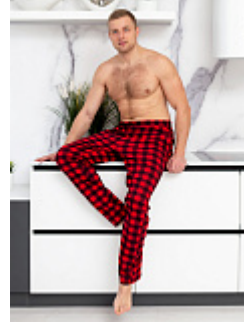

### Бриджи м16 рябь

**Состав:**  
100% хлопок  
**Ткань:**  
кулирка  
**Размер:**  
44,46,48,50,52,54,56  
**Цена:**  
**430 руб.**